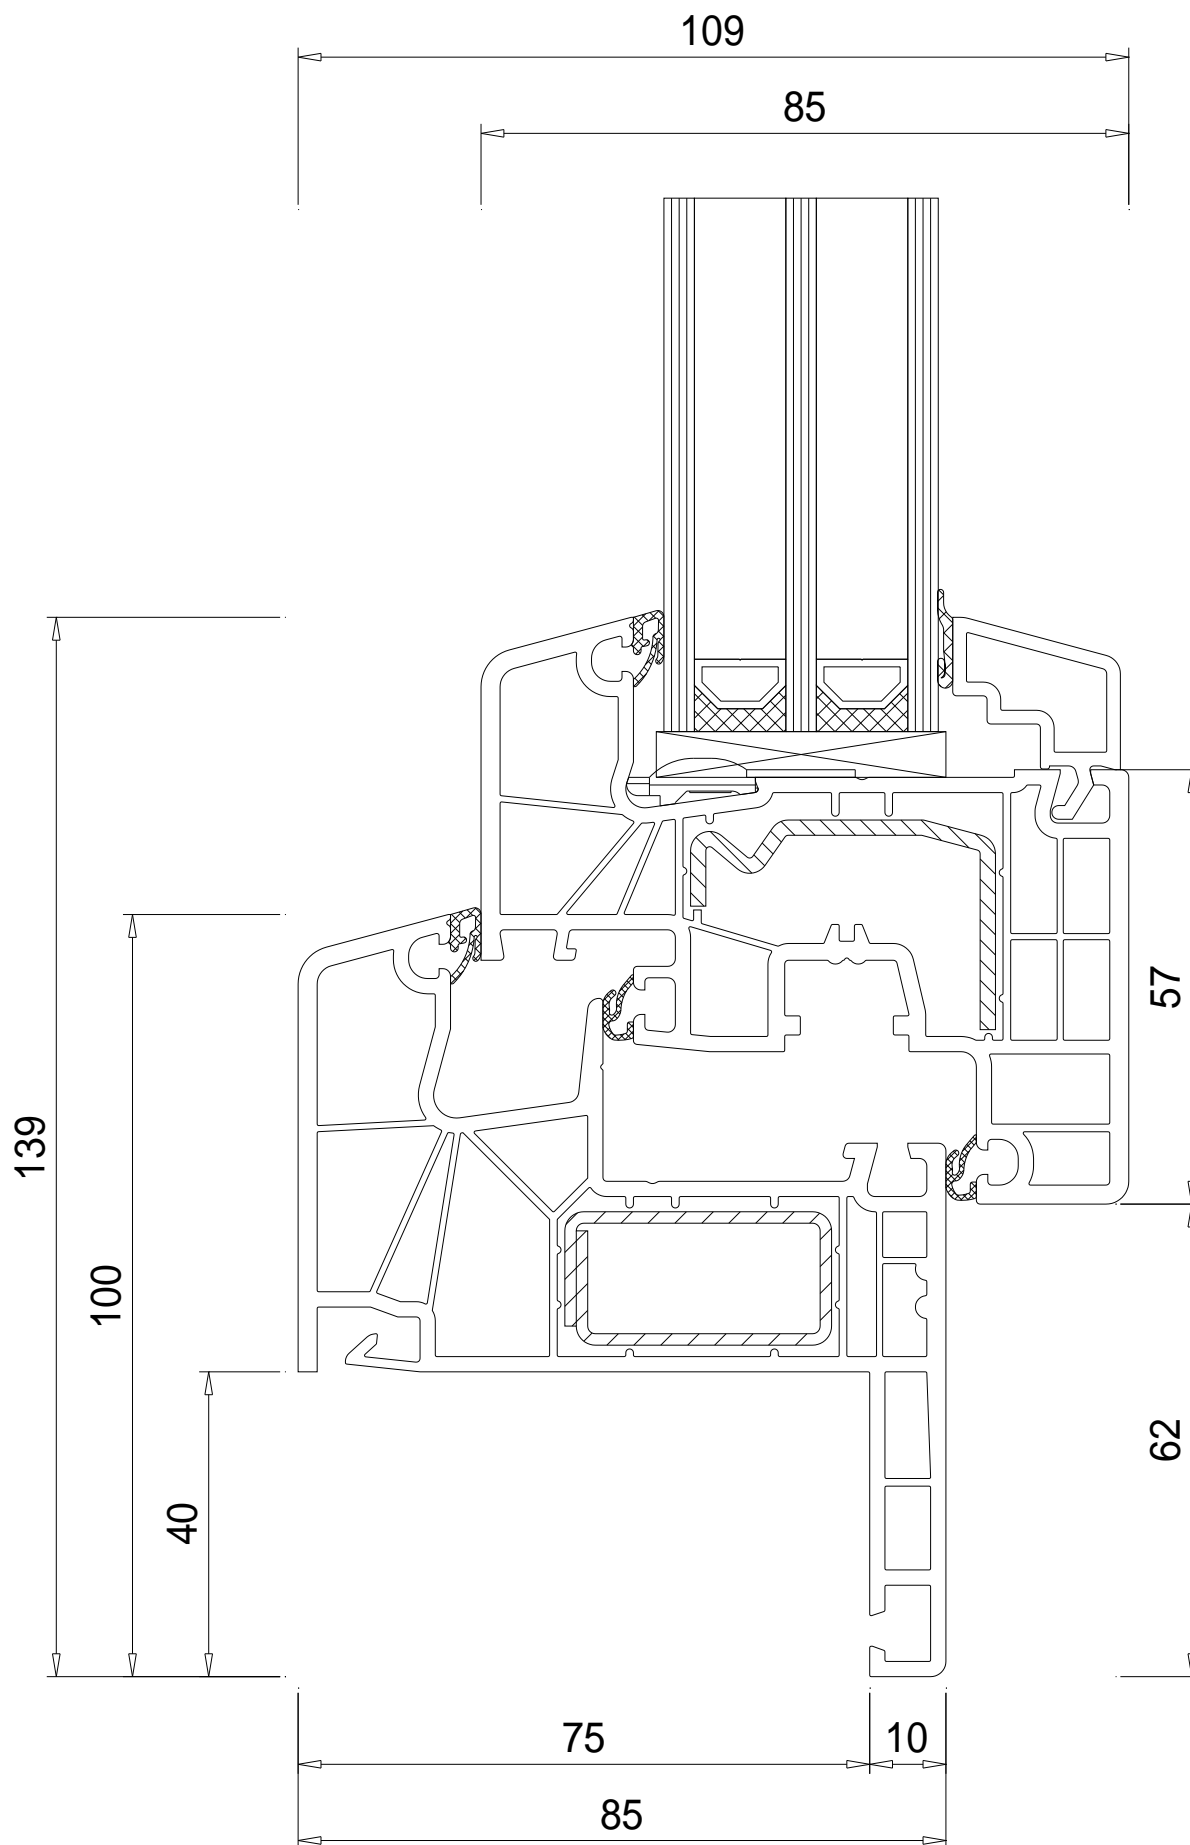

IDEAL 8000® / energeto® 8000

80mm, Classic-line: 180x05

77mm, a grad., Classic-line: 180x20

20mm alto, 22mm largo, Classic-line: 120636

IDEAL 8000® / energeto® 8000

100mm, Vecchia costruzione con battuta, Classic-line: 180x15

77mm, a grad., Classic-line: 180x20

20mm alto, 22mm largo, Classic-line: 120636