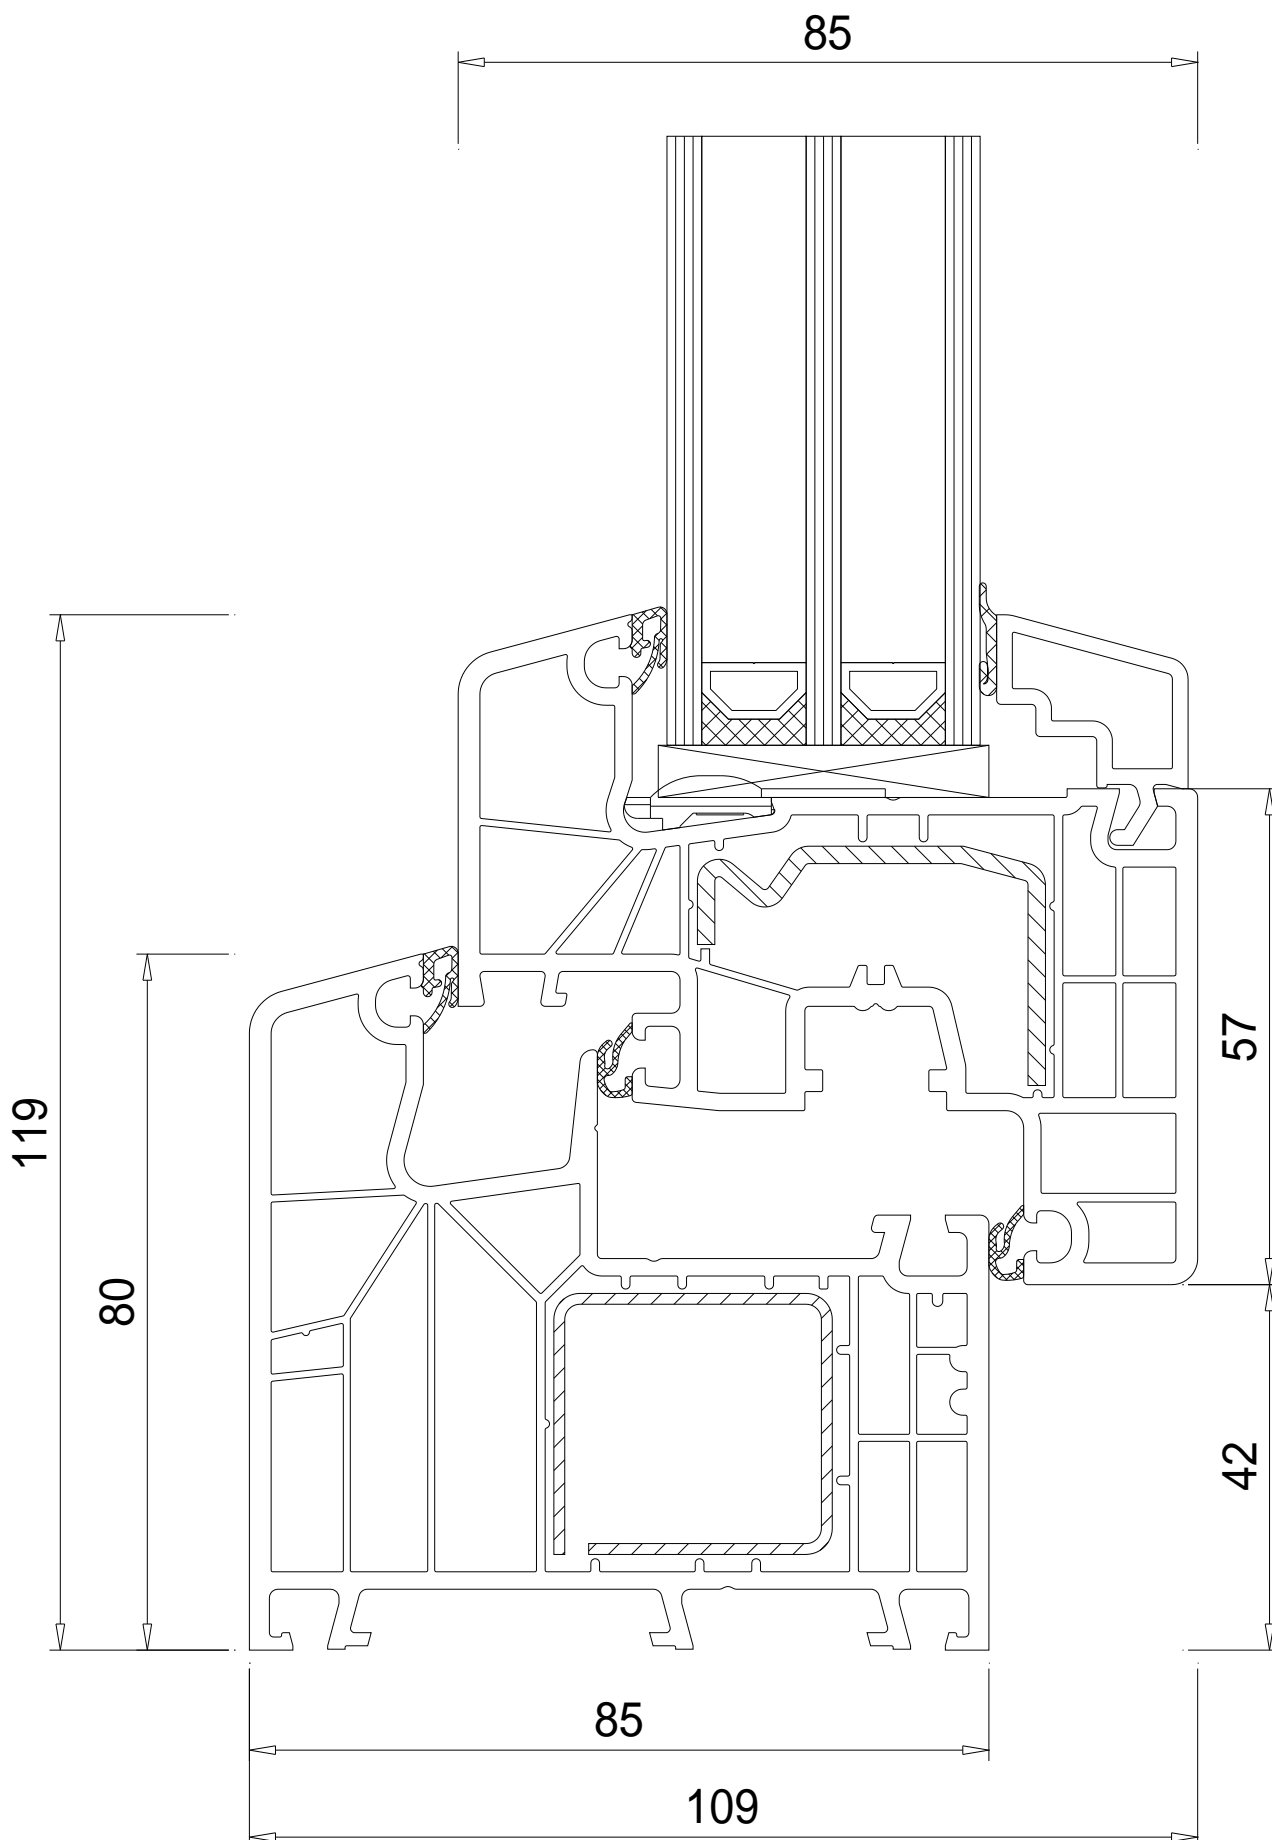

IDEAL 8000® / energeto® 8000

80mm, Classic-line: 180x05

77mm, a grad., Classic-line: 180x20

20mm alto, 22mm largo, Classic-line: 120636

IDEAL 8000® / energeto® 8000

100mm, Vecchia costruzione con battuta, Classic-line: 180x15

77mm, a grad., Classic-line: 180x20

20mm alto, 22mm largo, Classic-line: 120636