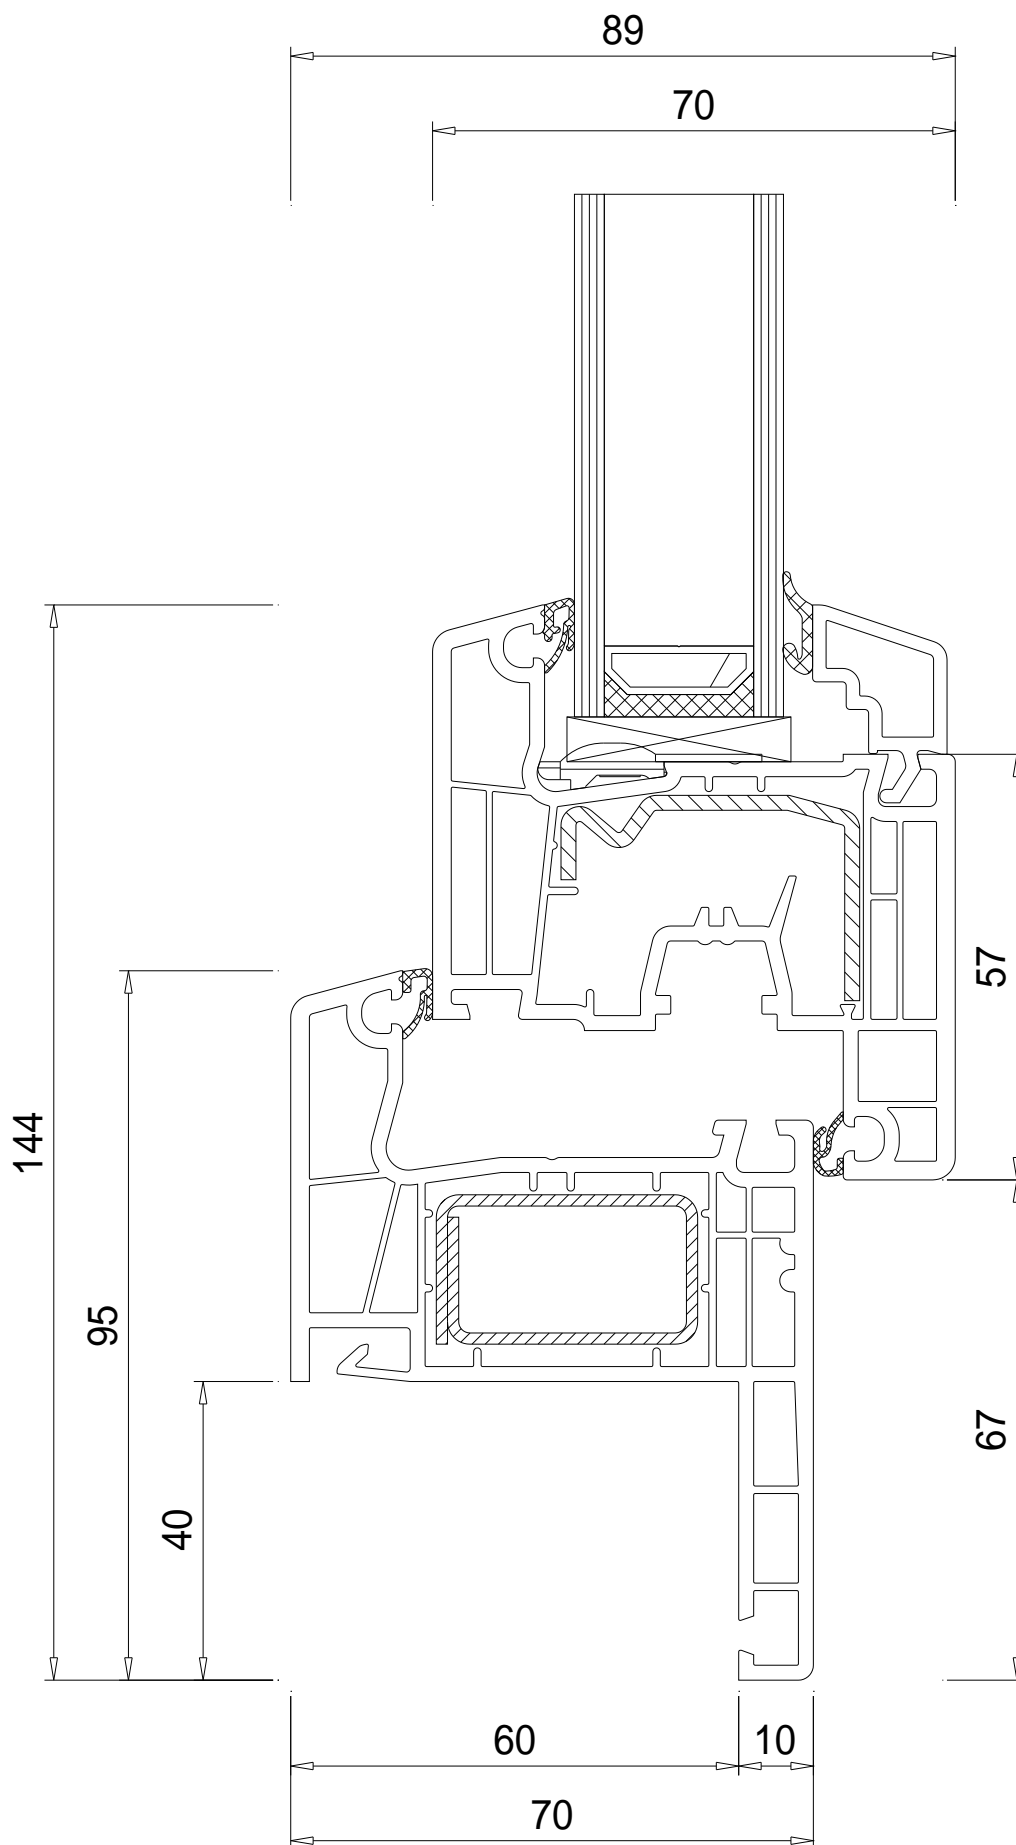

IDEAL 4000® / energeto® 4000

70mm, Classic-line: 140x07

77mm, a grad., Classic-line: 140x20

20mm alto, 18mm largo, Classic-line: 120835

IDEAL 4000® / energetico® 4000

120mm, Vecchia costruzione con battuta, Classic-line: 140x09

77mm, a grad., Classic-line: 140x20

20mm alto, 18mm largo, Classic-line: 120835

IDEAL 4000® / energeto® 4000

95mm, Vecchia costruzione con battuta, Classic-line: 140x15

77mm, a grad., Classic-line: 140x20

20mm alto, 18mm largo, Classic-line: 120835