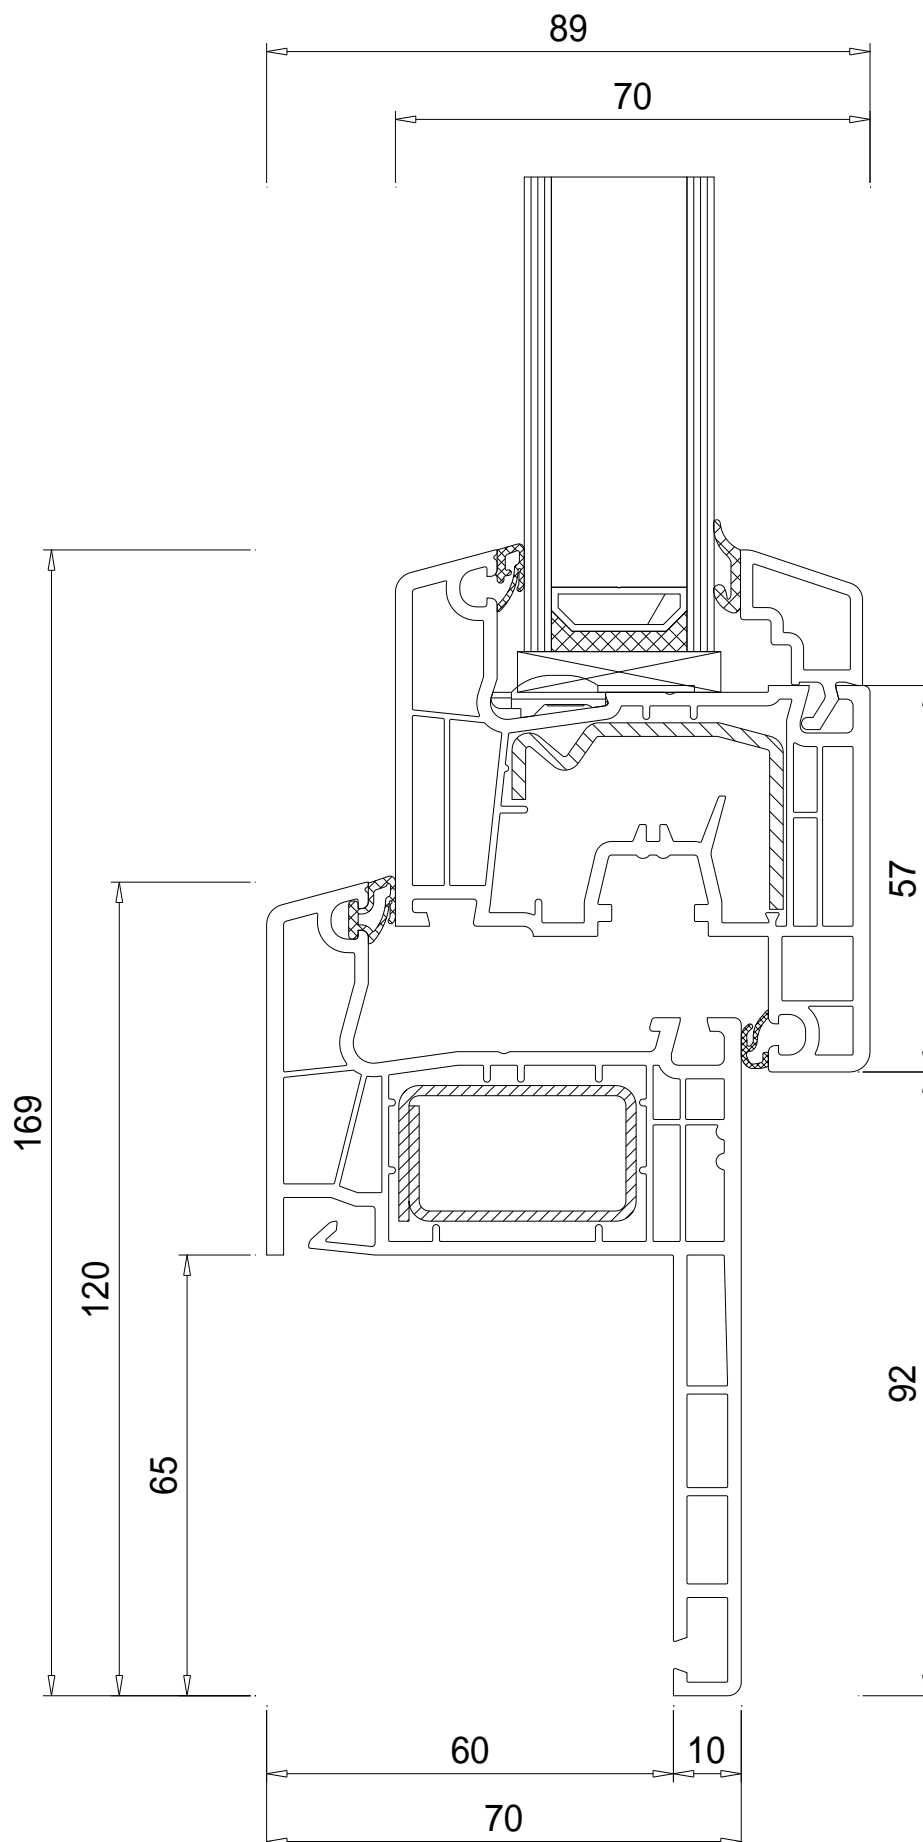

IDEAL 4000® / energeto® 4000

70mm, Classic-line: 140x07

77mm, a grad., Classic-line: 140x20

20mm alto, 18mm largo, Classic-line: 120835

IDEAL 4000® / energetico® 4000

120mm, Vecchia costruzione con battuta, Classic-line: 140x09

77mm, a grad., Classic-line: 140x20

20mm alto, 18mm largo, Classic-line: 120835

IDEAL 4000® / energeto® 4000

95mm, Vecchia costruzione con battuta, Classic-line: 140x15

77mm, a grad., Classic-line: 140x20

20mm alto, 18mm largo, Classic-line: 120835