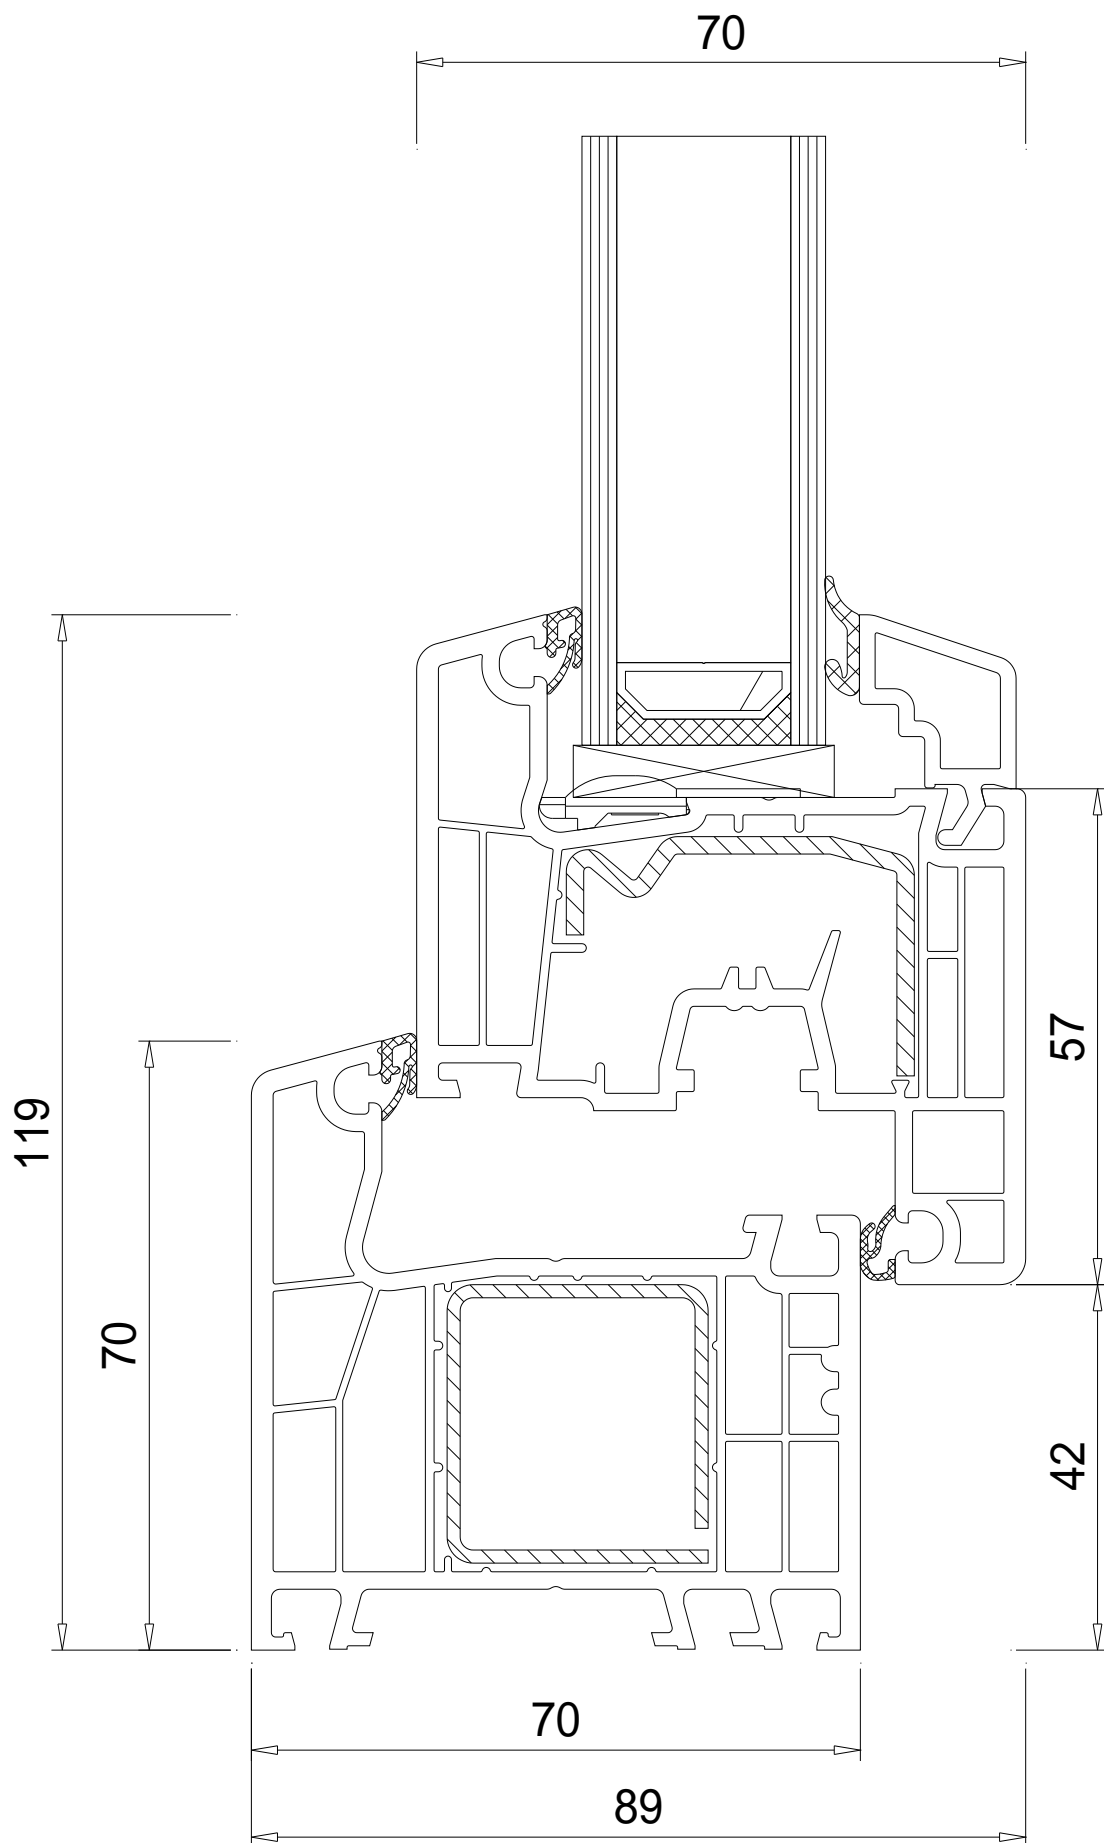

IDEAL 4000® / energeto® 4000

70mm, Classic-line: 140x07

77mm, a grad., Classic-line: 140x20

20mm alto, 18mm largo, Classic-line: 120835

IDEAL 4000® / energetico® 4000

120mm, Vecchia costruzione con battuta, Classic-line: 140x09

77mm, a grad., Classic-line: 140x20

20mm alto, 18mm largo, Classic-line: 120835

IDEAL 4000® / energeto® 4000

95mm, Vecchia costruzione con battuta, Classic-line: 140x15

77mm, a grad., Classic-line: 140x20

20mm alto, 18mm largo, Classic-line: 120835