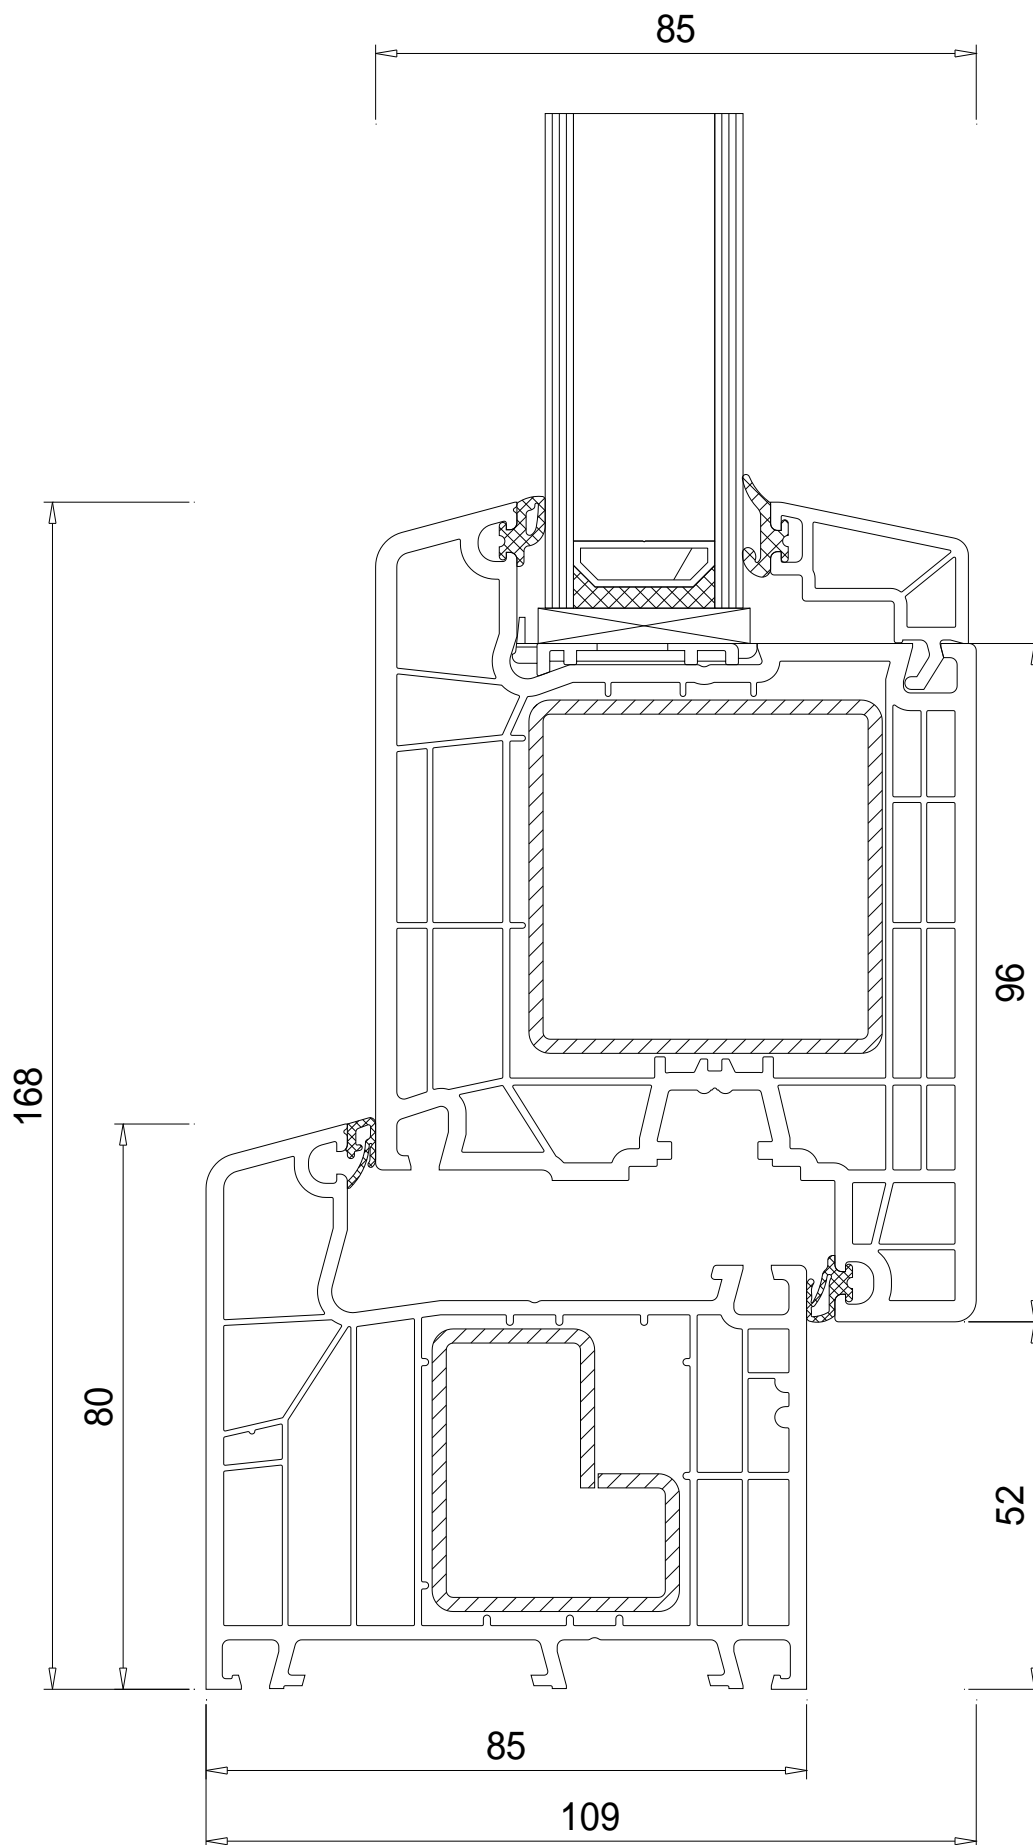

IDEAL 7000® / energeto® 7000

80mm, Classic-line: 170x03

116mm, a grad., Classic-line: 170x33

20mm alto, 28mm largo, Classic-line: 120838