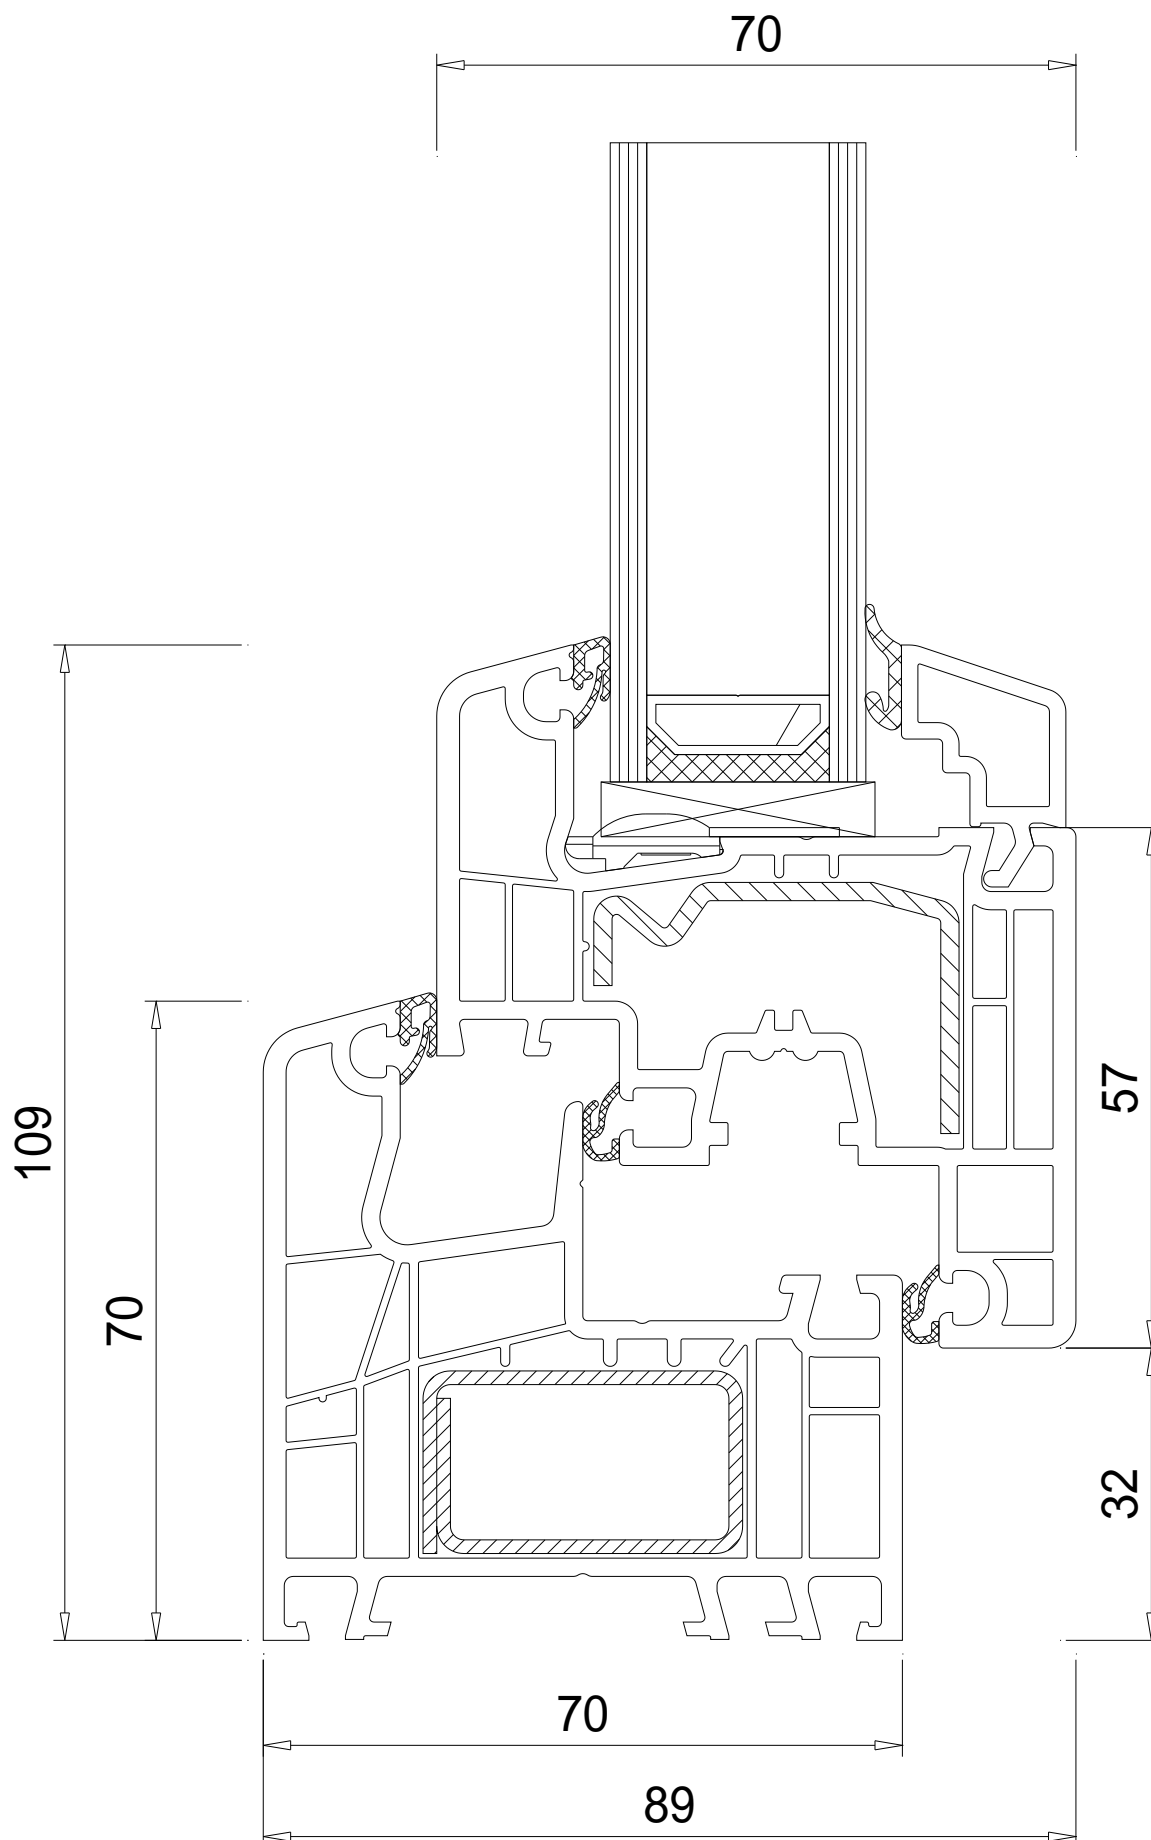

IDEAL 5000® / energeto® 5000

70mm, Classic-line: 150x02

77mm, a grad., Classic-line: 150x20

20mm alto, 18mm largo, Classic-line: 120835

IDEAL 5000® / energeto® 5000

70mm, Classic-line: 150x02

77mm, semicompl., Round-line: 150x22

20mm alto, 18mm largo, Round-line: 120859

IDEAL 5000® / energeto® 5000

119mm, Vecchia costruzione con battuta, Classic-line: 150x10

77mm, a grad., Classic-line: 150x20

20mm alto, 18mm largo, Classic-line: 120835

IDEAL 5000® / energeto® 5000

119mm, Vecchia costruzione con battuta, Classic-line: 150x10

77mm, semicompl., Round-line: 150x22

20mm alto, 18mm largo, Round-line: 120859

IDEAL 5000® / energeto® 5000

100mm, Vecchia costruzione con battuta, Classic-line: 150x11

20mm alto, 18mm largo, Round-line: 120859