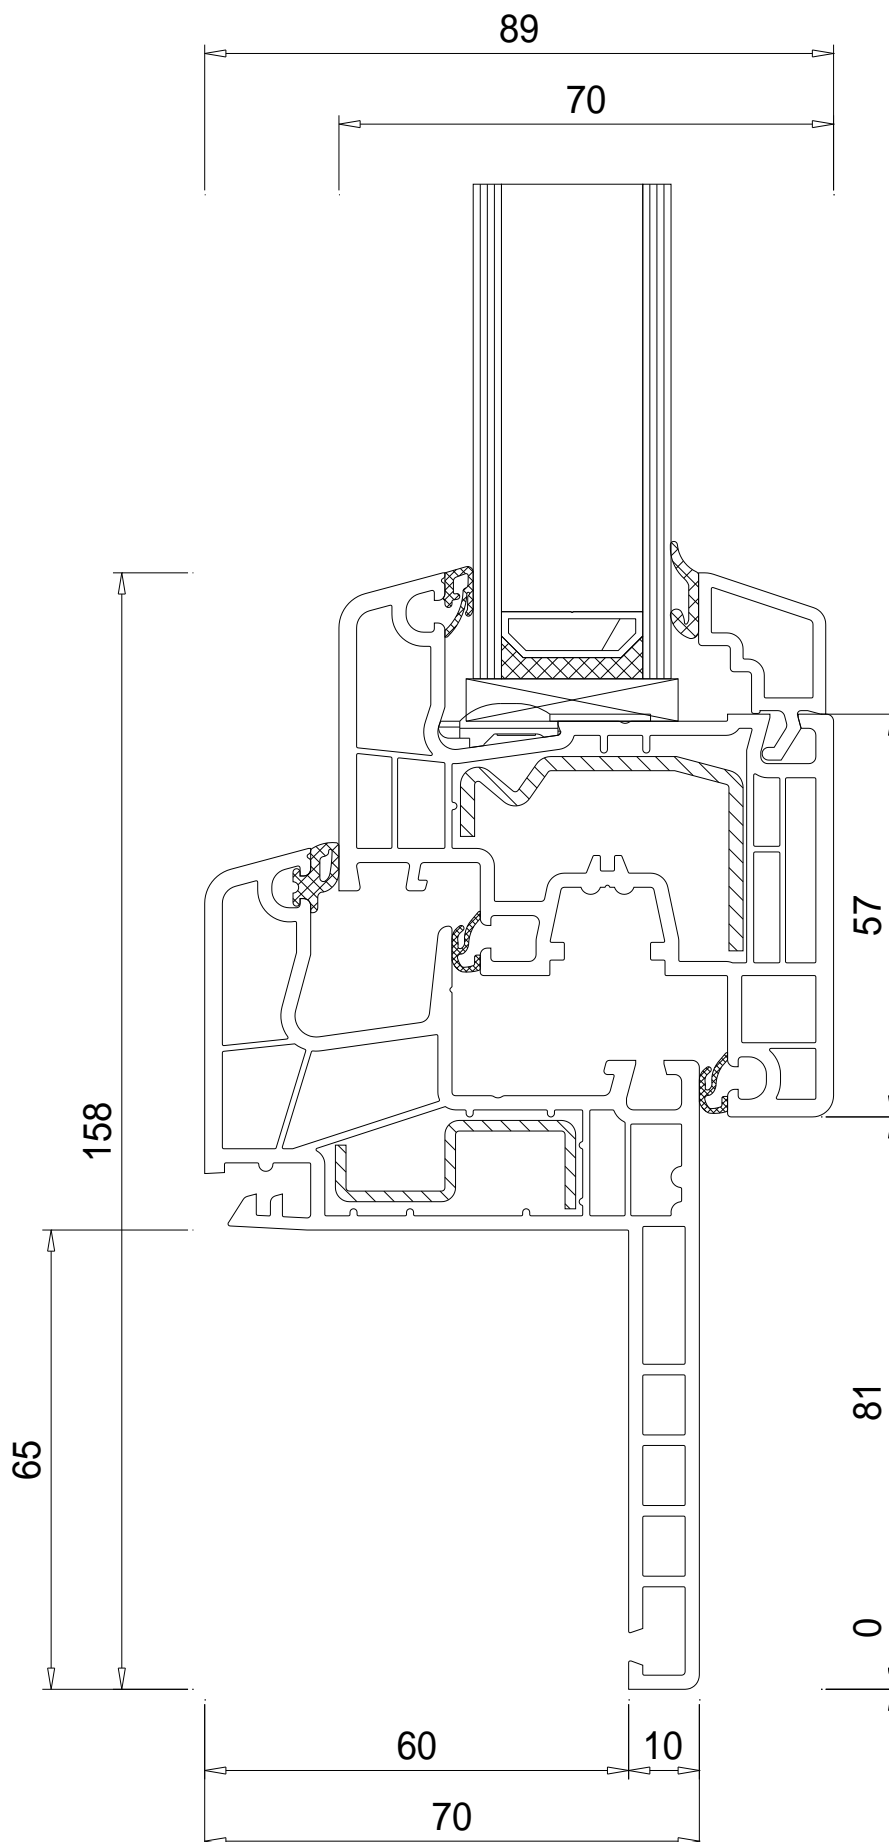

IDEAL 5000® / energeto® 5000

70mm, Classic-line: 150x02

77mm, a grad., Classic-line: 150x20

20mm alto, 18mm largo, Classic-line: 120835

IDEAL 5000® / energeto® 5000

70mm, Classic-line: 150x02

77mm, semicompl., Round-line: 150x22

20mm alto, 18mm largo, Round-line: 120859

IDEAL 5000® / energeto® 5000

119mm, Vecchia costruzione con battuta, Classic-line: 150x10

77mm, a grad., Classic-line: 150x20

20mm alto, 18mm largo, Classic-line: 120835

IDEAL 5000® / energeto® 5000

119mm, Vecchia costruzione con battuta, Classic-line: 150x10

77mm, semicompl., Round-line: 150x22

20mm alto, 18mm largo, Round-line: 120859

IDEAL 5000® / energeto® 5000

100mm, Vecchia costruzione con battuta, Classic-line: 150x11

20mm alto, 18mm largo, Round-line: 120859