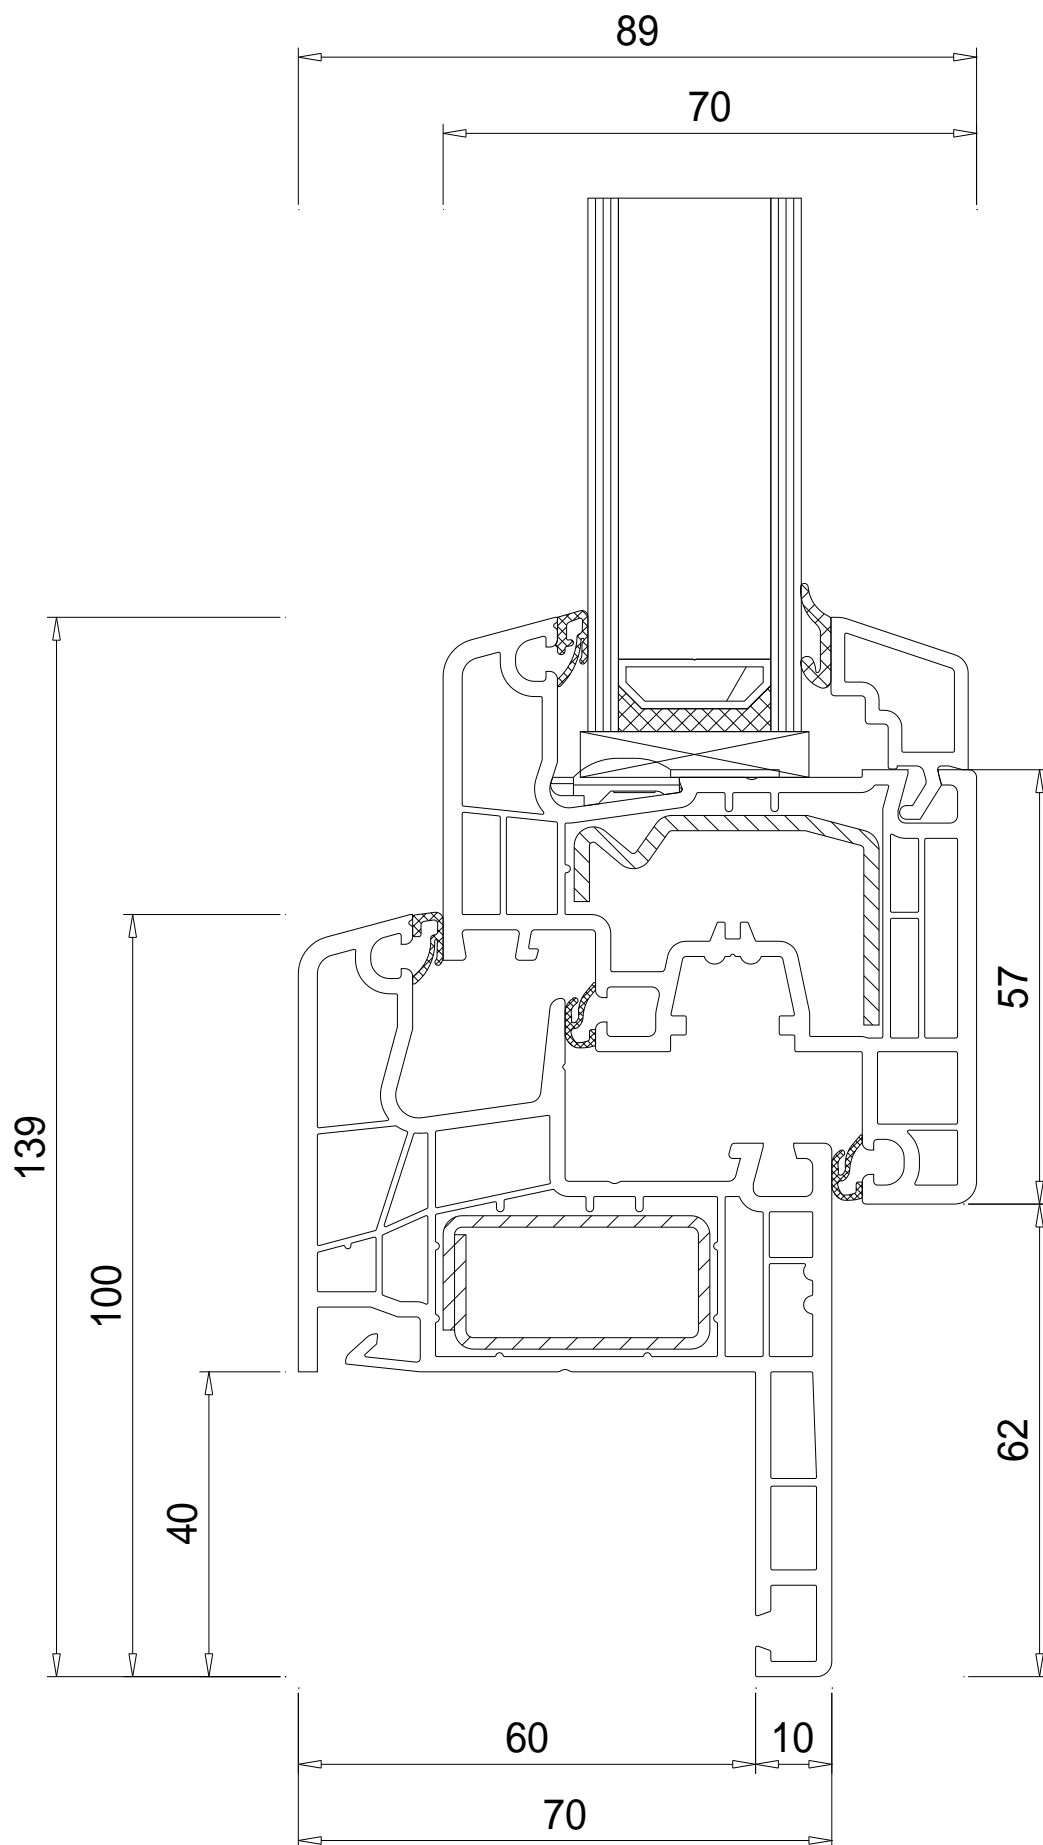

20mm alto, 18mm largo, Round-line: 120859

IDEAL 5000® / energeto® 5000

119mm, Vecchia costruzione con battuta, Classic-line: 150x10

77mm, a grad., Classic-line: 150x20

20mm alto, 18mm largo, Classic-line: 120835

IDEAL 5000® / energeto® 5000

119mm, Vecchia costruzione con battuta, Classic-line: 150x10

77mm, semicompl., Round-line: 150x22

20mm alto, 18mm largo, Round-line: 120859

IDEAL 5000® / energeto® 5000

100mm, Vecchia costruzione con battuta, Classic-line: 150x11

77mm, a grad., Classic-line: 150x20

20mm alto, 18mm largo, Classic-line: 120835

IDEAL 5000® / energeto® 5000

100mm, Vecchia costruzione con battuta, Classic-line: 150x11

77mm, semicompl., Round-line: 150x22

20mm alto, 18mm largo, Round-line: 120859