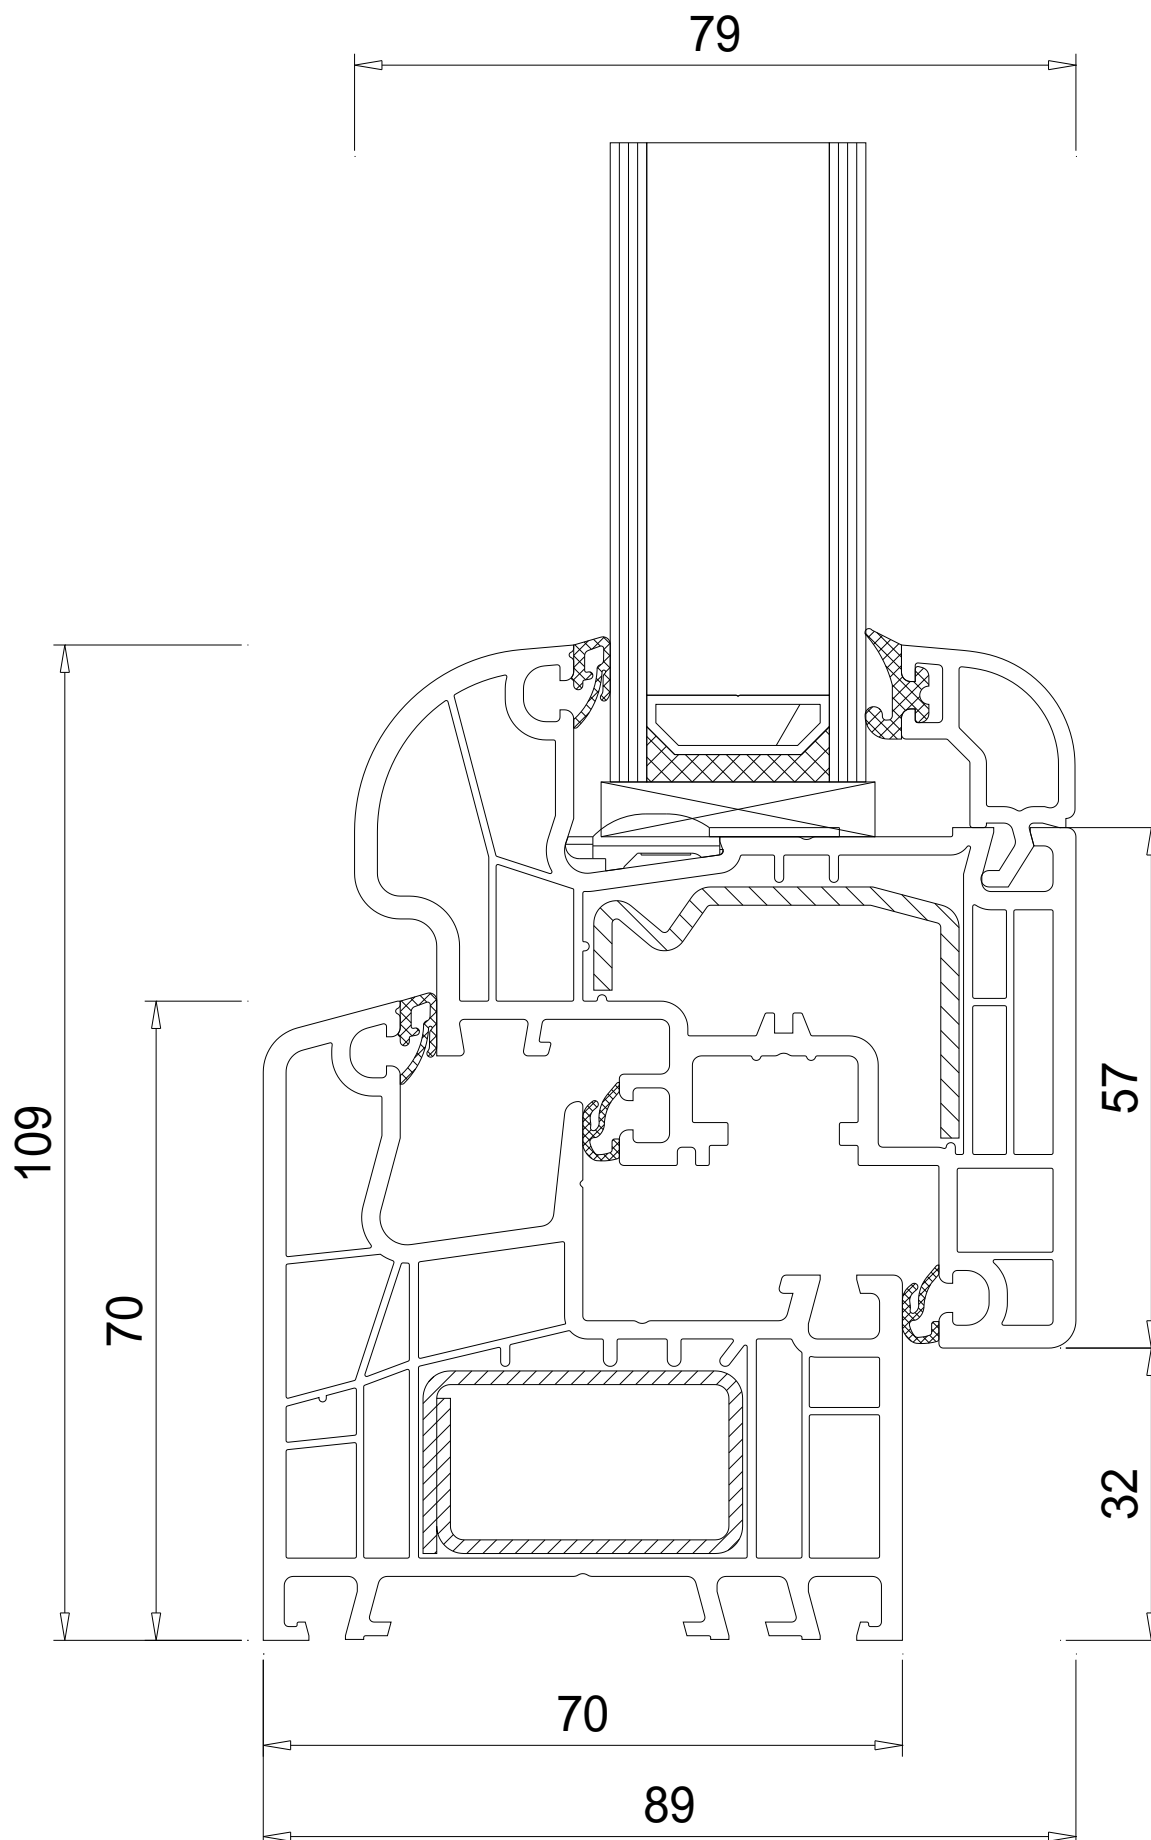

IDEAL 5000® / energeto® 5000

70mm, Classic-line: 150x02

77mm, a grad., Classic-line: 150x20

20mm alto, 18mm largo, Classic-line: 120835

IDEAL 5000® / energeto® 5000

70mm, Classic-line: 150x02

77mm, semicompl., Round-line: 150x22

20mm alto, 18mm largo, Round-line: 120859

IDEAL 5000® / energeto® 5000

119mm, Vecchia costruzione con battuta, Classic-line: 150x10

77mm, a grad., Classic-line: 150x20

20mm alto, 18mm largo, Classic-line: 120835

IDEAL 5000® / energeto® 5000

119mm, Vecchia costruzione con battuta, Classic-line: 150x10

77mm, semicompl., Round-line: 150x22

20mm alto, 18mm largo, Round-line: 120859

IDEAL 5000® / energeto® 5000

100mm, Vecchia costruzione con battuta, Classic-line: 150x11

20mm alto, 18mm largo, Round-line: 120859