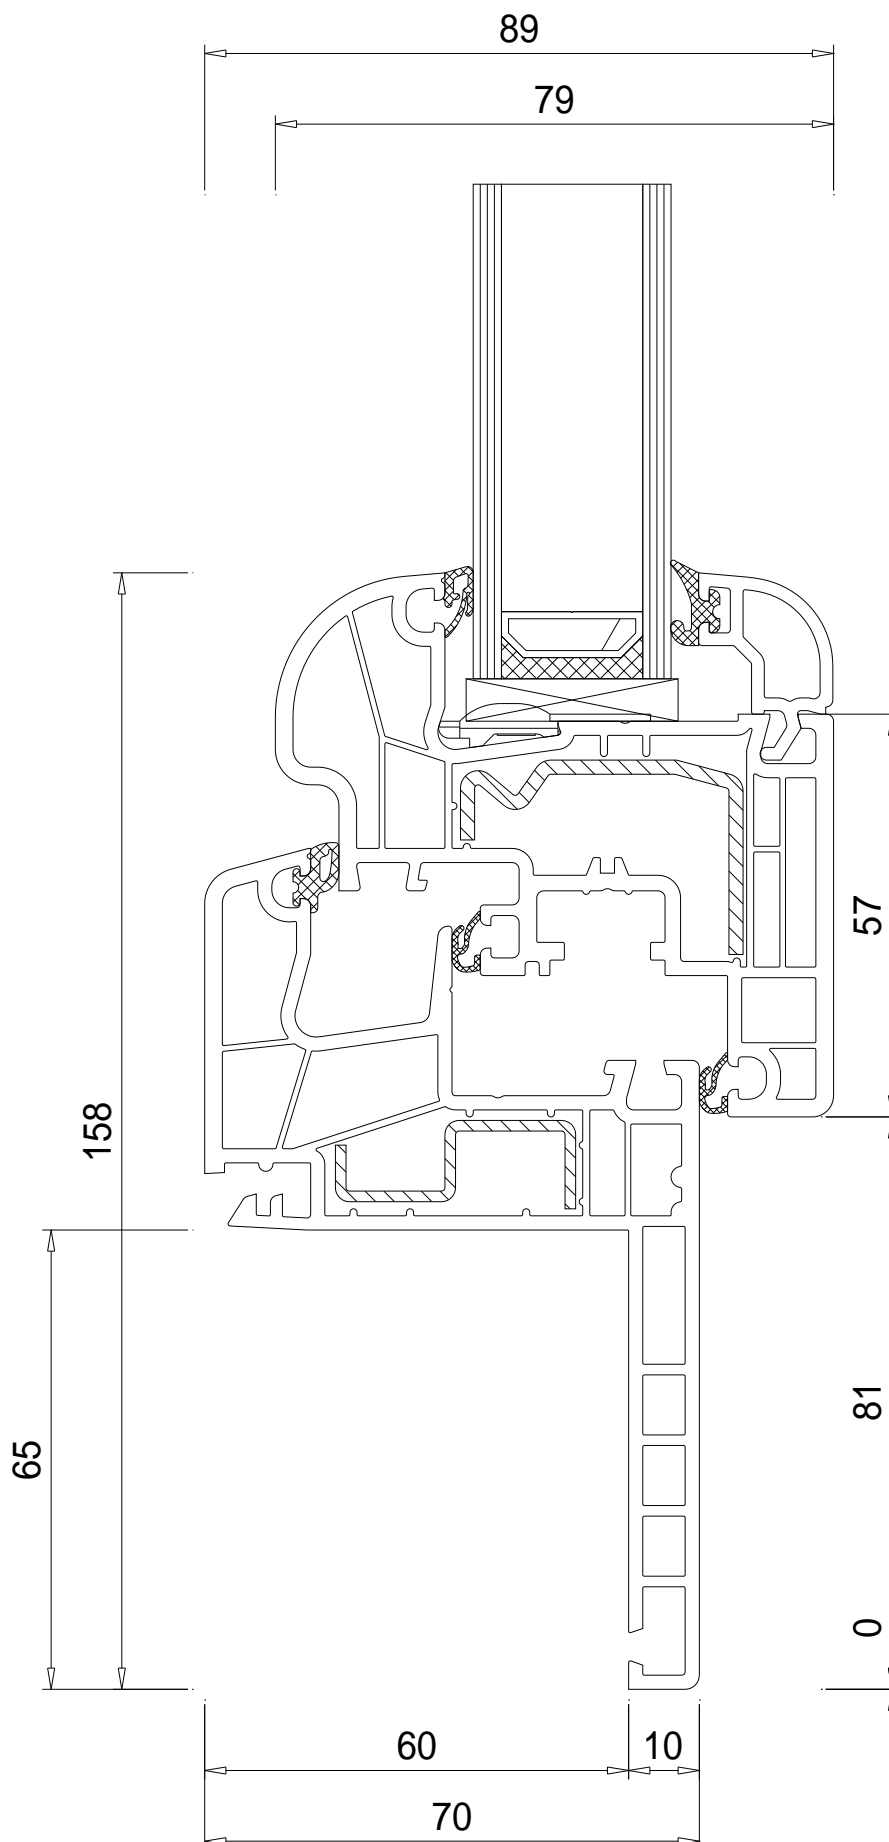

IDEAL 5000® / energeto® 5000

70mm, Classic-line: 150x02

77mm, a grad., Classic-line: 150x20

20mm alto, 18mm largo, Classic-line: 120835

IDEAL 5000® / energeto® 5000

70mm, Classic-line: 150x02

77mm, semicompl., Round-line: 150x22

20mm alto, 18mm largo, Round-line: 120859

IDEAL 5000® / energeto® 5000

119mm, Vecchia costruzione con battuta, Classic-line: 150x10

77mm, a grad., Classic-line: 150x20

20mm alto, 18mm largo, Classic-line: 120835

IDEAL 5000® / energeto® 5000

119mm, Vecchia costruzione con battuta, Classic-line: 150x10

77mm, semicompl., Round-line: 150x22

20mm alto, 18mm largo, Round-line: 120859

IDEAL 5000® / energeto® 5000

100mm, Vecchia costruzione con battuta, Classic-line: 150x11

20mm alto, 18mm largo, Round-line: 120859