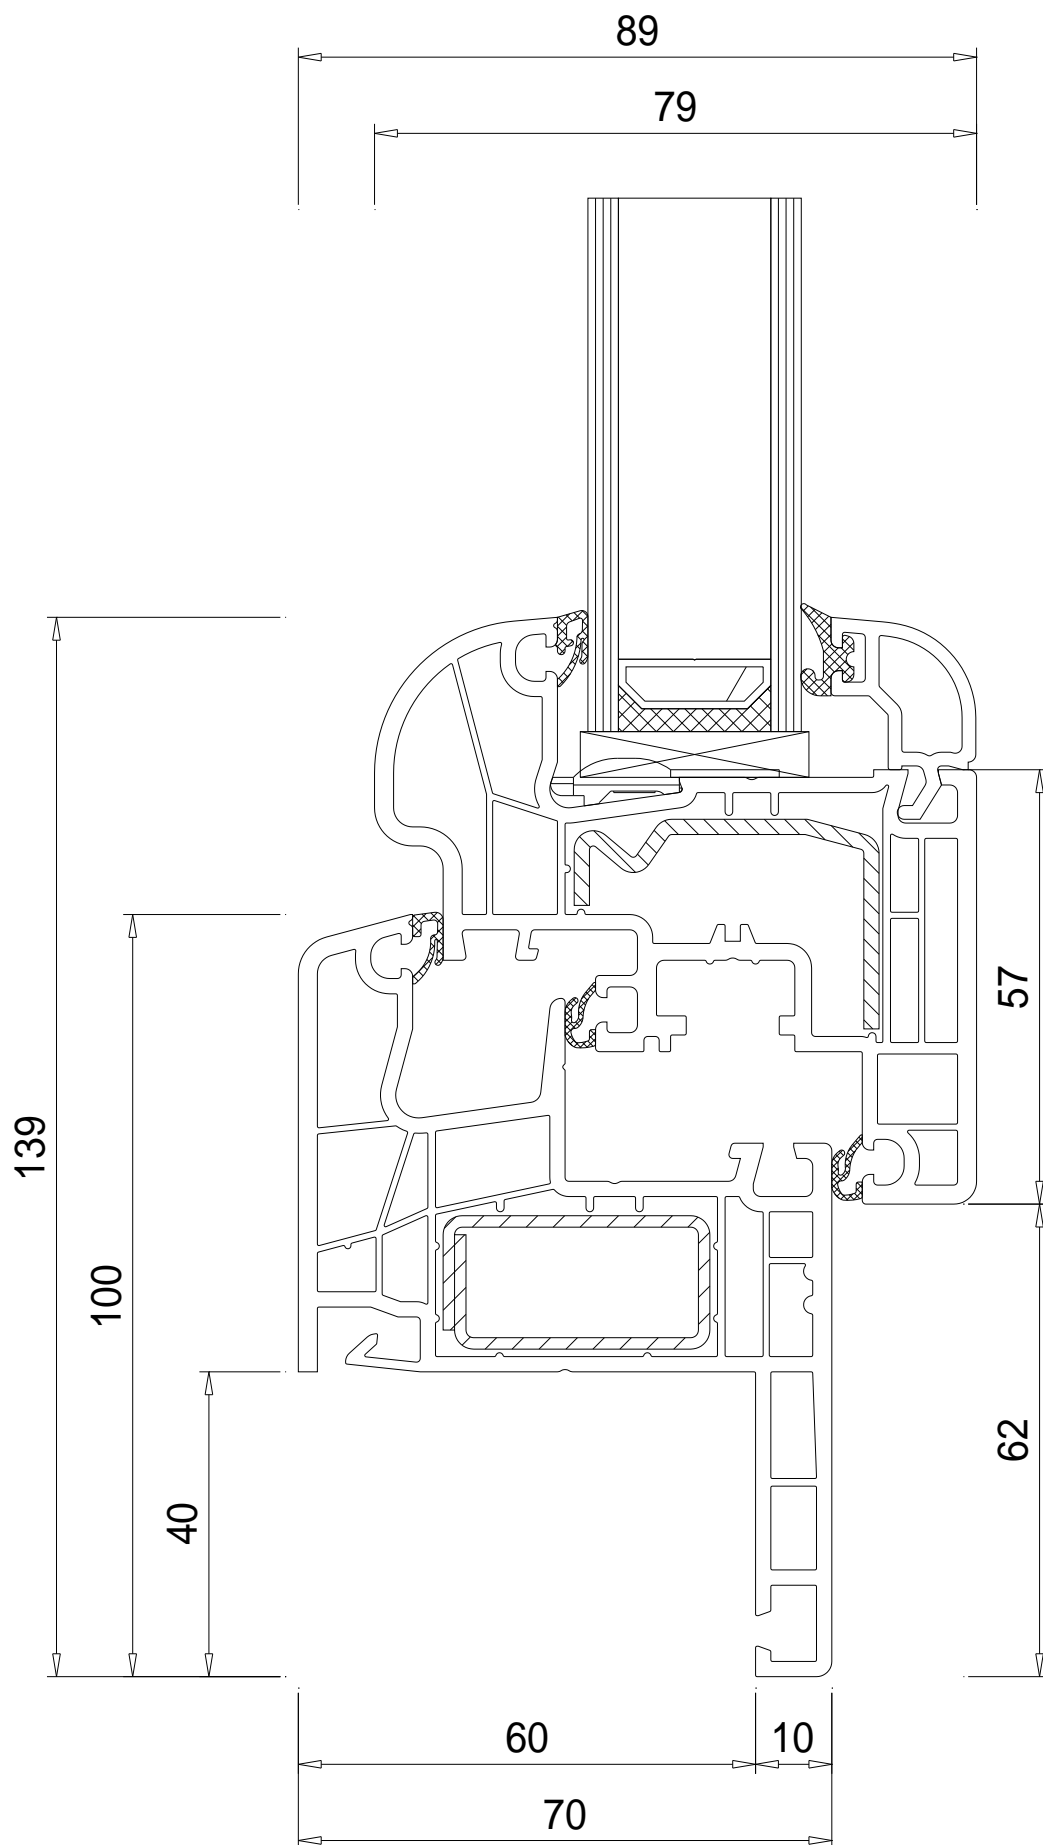

20mm alto, 18mm largo, Round-line: 120859

IDEAL 5000® / energeto® 5000

119mm, Vecchia costruzione con battuta, Classic-line: 150x10

77mm, a grad., Classic-line: 150x20

20mm alto, 18mm largo, Classic-line: 120835

IDEAL 5000® / energeto® 5000

119mm, Vecchia costruzione con battuta, Classic-line: 150x10

77mm, semicompl., Round-line: 150x22

20mm alto, 18mm largo, Round-line: 120859

IDEAL 5000® / energeto® 5000

100mm, Vecchia costruzione con battuta, Classic-line: 150x11

77mm, a grad., Classic-line: 150x20

20mm alto, 18mm largo, Classic-line: 120835

IDEAL 5000® / energeto® 5000

100mm, Vecchia costruzione con battuta, Classic-line: 150x11

77mm, semicompl., Round-line: 150x22

20mm alto, 18mm largo, Round-line: 120859