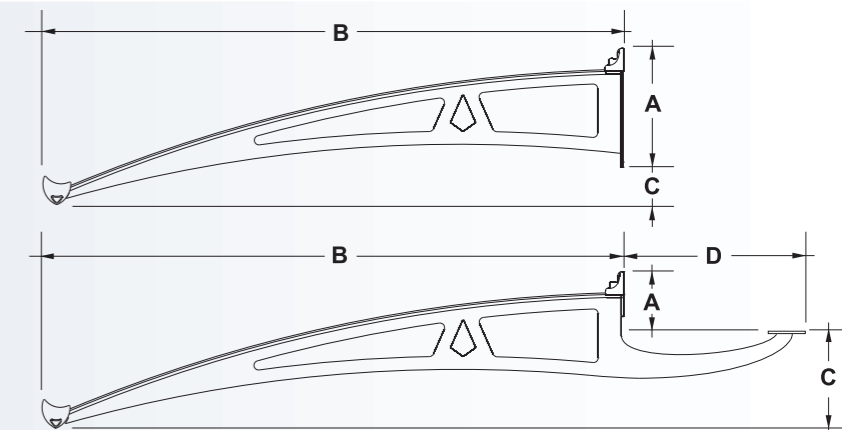

4 Mod. A - STILE MODERNO Mod. A - NEW STYLE

LE LINEE ESSENZIALI E LE FORME MINIMALISTE DELLO STILE MODERNO
THE ESSENTIAL LINES AND THE MINIMALIST FORMS OF MODERN STYLE

Gli angoli sono disponibili solo nella versione con mensola standard
The angles are only available in the version with a standard bracket

**MENSOLA STANDARD
STANDARD BRACKET**

B	750	1000	1250	1500
A	165	205	240	280
C	45	65	80	90

**MENSOLA SOTTOBALCONE
UNDER-BALCONY BRACKET**

B	750	1000	1250	1500
A	100	100	120	120
C	120	170	200	250
D	240	315	390	450