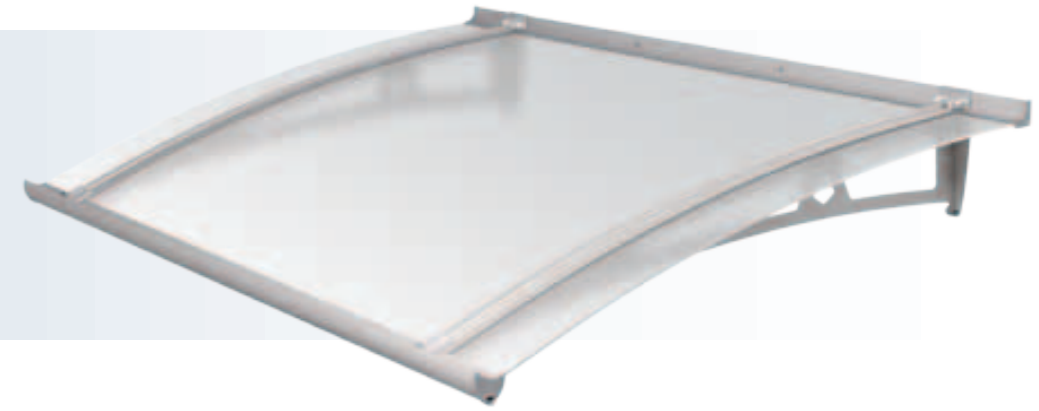

Colore della struttura: 9006 silver grinz
Structure colour: 9006 silver grinz
Colore del tetto: neutro satinato
Roof colour: satinized neutral colour

Salvo diverse indicazioni la pensilina sarà fornita in questa versione
Unless indicated differently the canopy will be supplied in this version

Colore della struttura: 9010 opaco, mensole acciaio inox AISI 316 satinato a vista
Structure colour: 9010 opaque, exposed satinized stainless steel AISI 316 brackets
Colore del tetto: trasparente
Roof colour: transparent