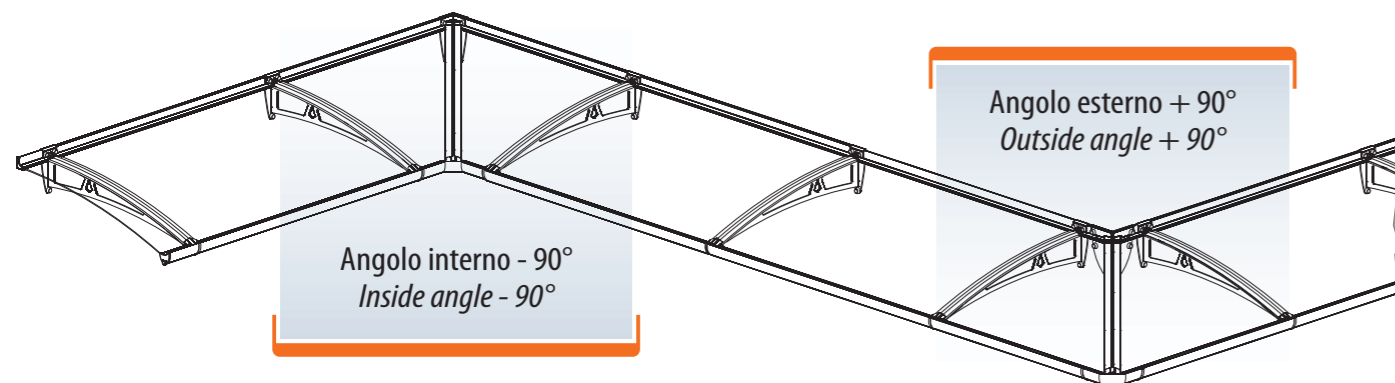

4 Mod. A - STILE MODERNO Mod. A - NEW STYLE

LE LINEE ESSENZIALI E LE FORME MINIMALISTE DELLO STILE MODERNO
THE ESSENTIAL LINES AND THE MINIMALIST FORMS OF MODERN STYLE

Gli angoli sono disponibili solo nella versione con mensola standard
The angles are only available in the version with a standard bracket

**MENSOLA STANDARD
STANDARD BRACKET**

B	750	1000	1250	1500
A	165	205	240	280
C	45	65	80	90

**MENSOLA SOTTOBALCONE
UNDER-BALCONY BRACKET**

B	750	1000	1250	1500
A	100	100	120	120
C	120	170	200	250
D	240	315	390	450