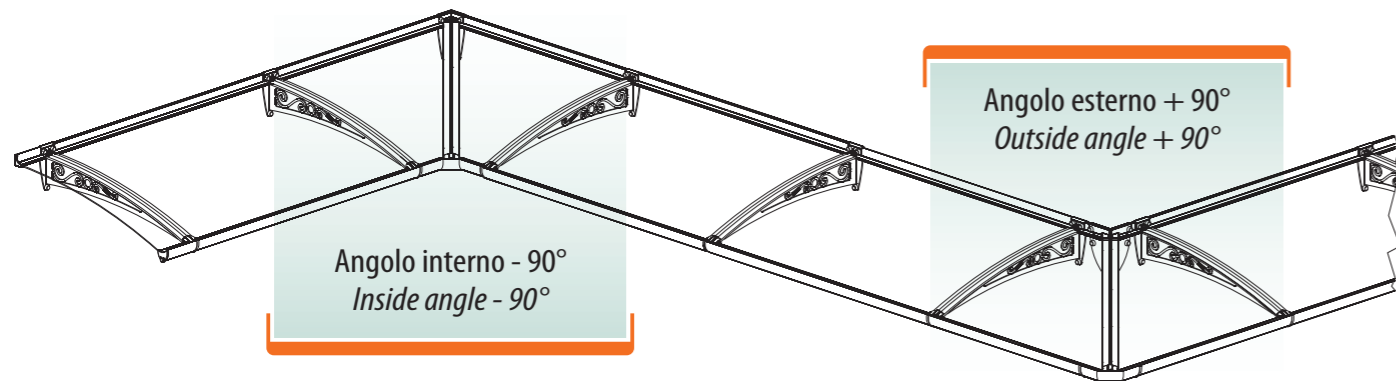

Colore della struttura: antracite

Structure colour: anthracite

Colore del tetto: solar control

Roof colour: solar control

6 Mod. B - STILE CLASSICO Mod. B - OLD STYLE

LE LINEE SINUOSE E LE FORME ARRICCIATE DELLO STILE CLASSICO
THE SINUOUS LINES AND THE SWIRLY SHAPES OF THE CLASSIC STYLE

Gli angoli sono disponibili solo nella versione con mensola standard
The angles are only available in the version with a standard bracket

**MENSOLA STANDARD
STANDARD BRACKET**

B	750	1000	1250	1500
A	165	205	240	280
C	45	65	80	90