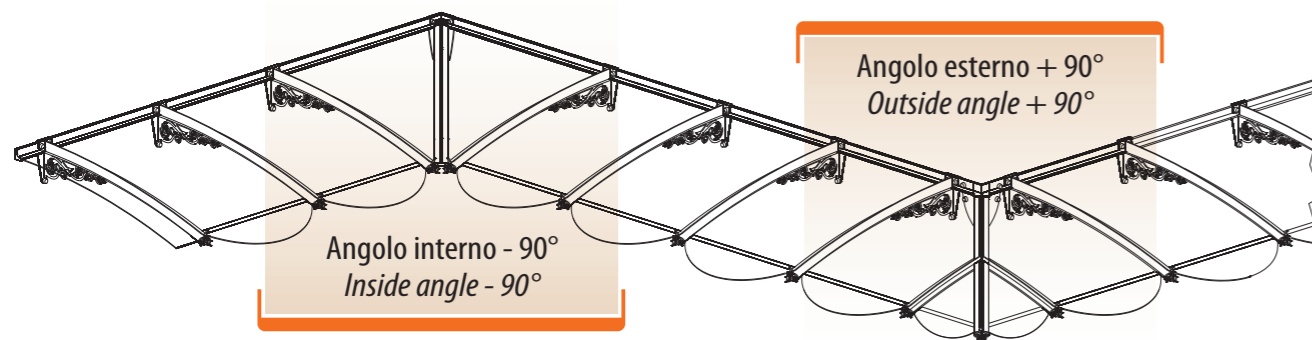

8 Mod. C - STILE LIBERTY Mod. C - LIBERTY STYLE

L'ARMONIA DELLE VOLUTE E IL GUSTO DEL DECORO DI UNO STILE INTRAMONTABILE
THE HARMONY OF THE SWIRLS AND THE TASTE OF THE DÉCOR OF AN EVERLASTING STYLE

9

Gli angoli sono disponibili solo nella versione con mensola standard
The angles are only available in the version with a standard bracket

**MENSOLA STANDARD
STANDARD BRACKET**

B	700	1000	1300
A	155	175	220
C	20	70	80

**MENSOLA SOTTOBALCONE
UNDER-BALCONY BRACKET**

B	700	1000	1300
A	100	100	120
C	70	140	180
D	240	300	360

I PLUS - THE PLUS

Si installa facilmente