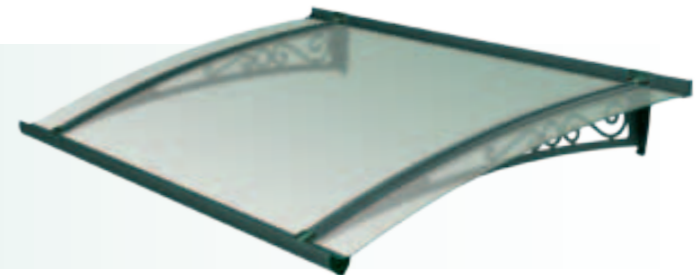

Structure colour : 9006 silver grinz

Colore del tetto: trasparente

Roof colour: transparent

Colore della struttura: verde grinz

Structure colour: grinz green

Colore del tetto: verde bottiglia

Roof colour: green bottle