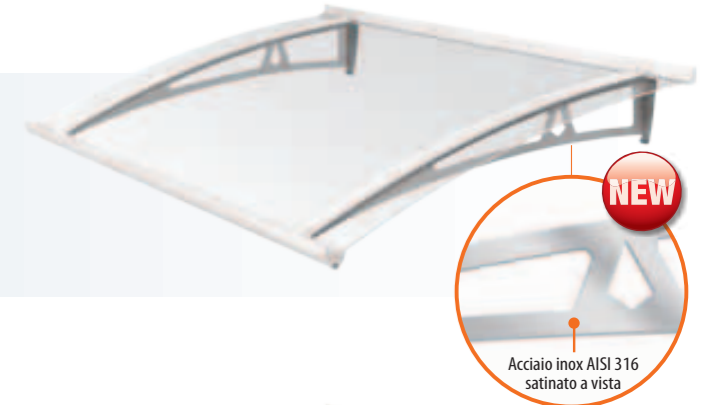

Colore della struttura: 9010 opaco, mensole acciaio inox AISI 316 satinato a vista
Structure colour: 9010 opaque, exposed satinized stainless steel AISI 316 brackets
Colore del tetto: trasparente
Roof colour: transparent