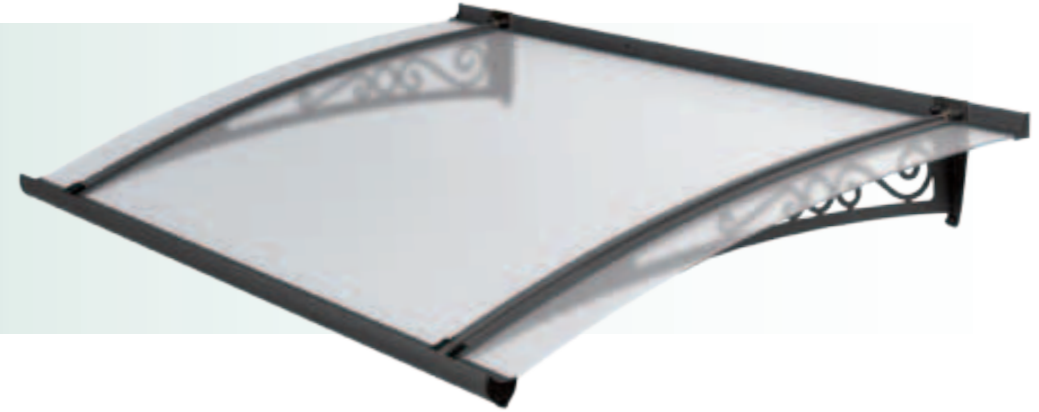

Roof colour: satinized neutral colour

Salvo diverse indicazioni la pensilina sarà fornita in questa versione
Unless indicated differently the canopy will be supplied in this version

Colore della struttura: : 9006 silver grinz

Structure colour : 9006 silver grinz

Colore del tetto: trasparente

Roof colour: transparent