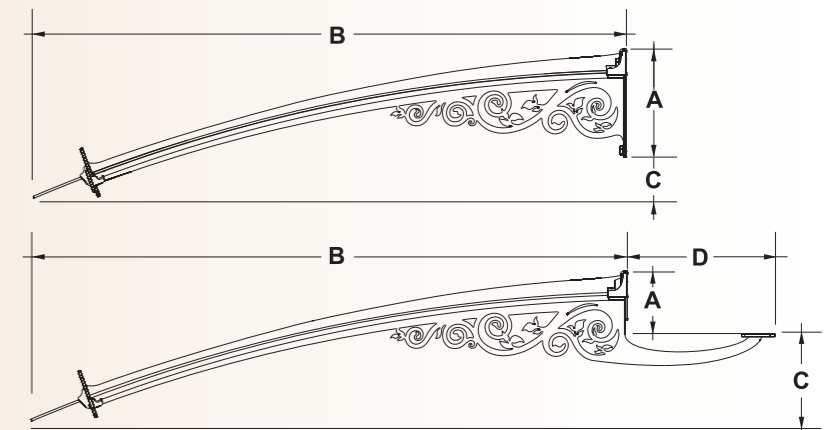

8 Mod. C - STILE LIBERTY Mod. C - LIBERTY STYLE

L'ARMONIA DELLE VOLUTE E IL GUSTO DEL DECORO DI UNO STILE INTRAMONTABILE
THE HARMONY OF THE SWIRLS AND THE TASTE OF THE DÉCOR OF AN EVERLASTING STYLE

9

Gli angoli sono disponibili solo nella versione con mensola standard
The angles are only available in the version with a standard bracket

**MENSOLA STANDARD
STANDARD BRACKET**

B	700	1000	1300
A	155	175	220
C	20	70	80

**MENSOLA SOTTOBALCONE
UNDER-BALCONY BRACKET**

B	700	1000	1300
A	100	100	120
C	70	140	180
D	240	300	360

I PLUS - THE PLUS

Si installa facilmente