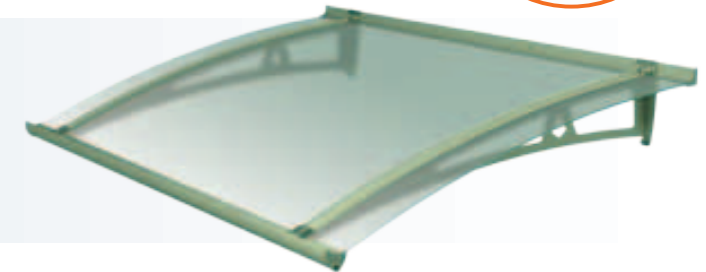

Colore della struttura: 6021 opaco
Structure colour: 6021 opaque
Colore del tetto: verde bottiglia
Roof colour: bottle green