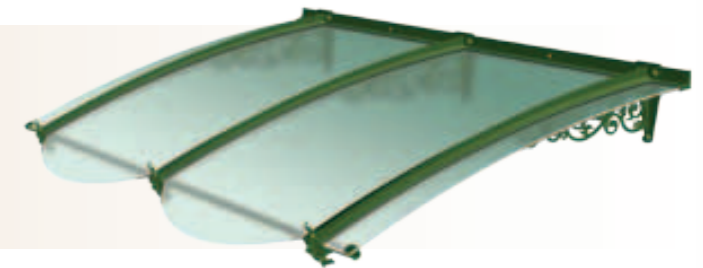

Colore della struttura: 6005 opaco
Structure colour: 6005 opaque
Colore del tetto: verde bottiglia
Roof colour: bottle green