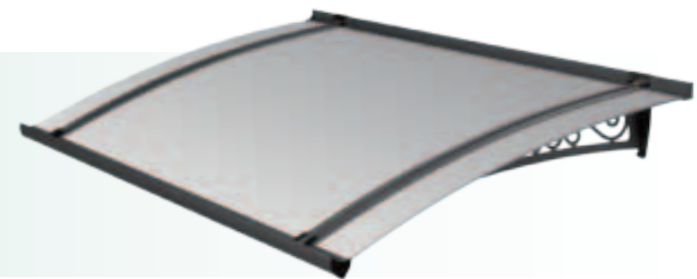

Colore della struttura: antracite

Structure colour: anthracite

Colore del tetto: solar control

Roof colour: solar control