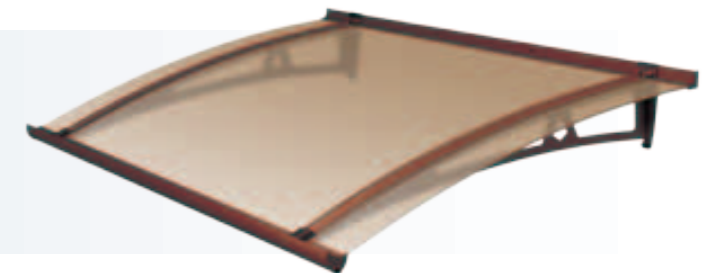

Colore della struttura: marrone corten
Structure colour: corten brown
Colore del tetto: bronzo
Roof colour: bronze